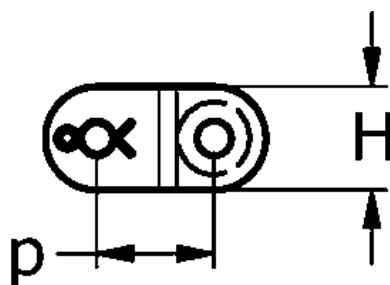

Varenummer: 61370235060004

Beskrivelse: Tsubaki 06 B-1 Simplex samleled forkrøbbet med split Neptune.

## Mål

$b1 = 5.72$   
 $d1 = 6.35$   
 $d2 = 3.27$   
 $H = 8.2$   
 $L = 14.2$   
 $P = 9.525$   
 $t = 1$