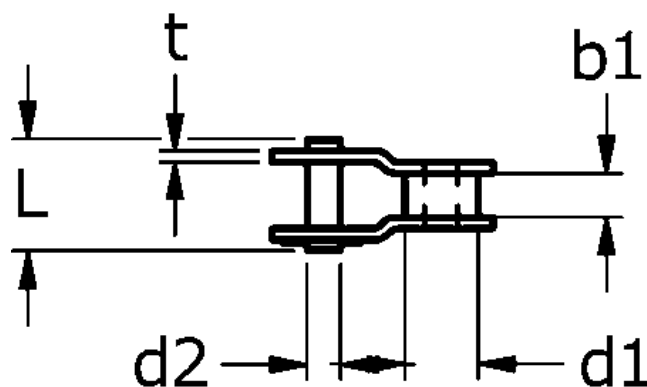

Varenummer: 61370235060004

Beskrivelse: Tsubaki 06 B-1 Simplex samleled forkrøbbet med split Neptune.

## Mål

$b1 = 5.72$   
 $d1 = 6.35$   
 $d2 = 3.27$   
 $H = 8.2$   
 $L = 14.2$   
 $P = 9.525$   
 $t = 1$